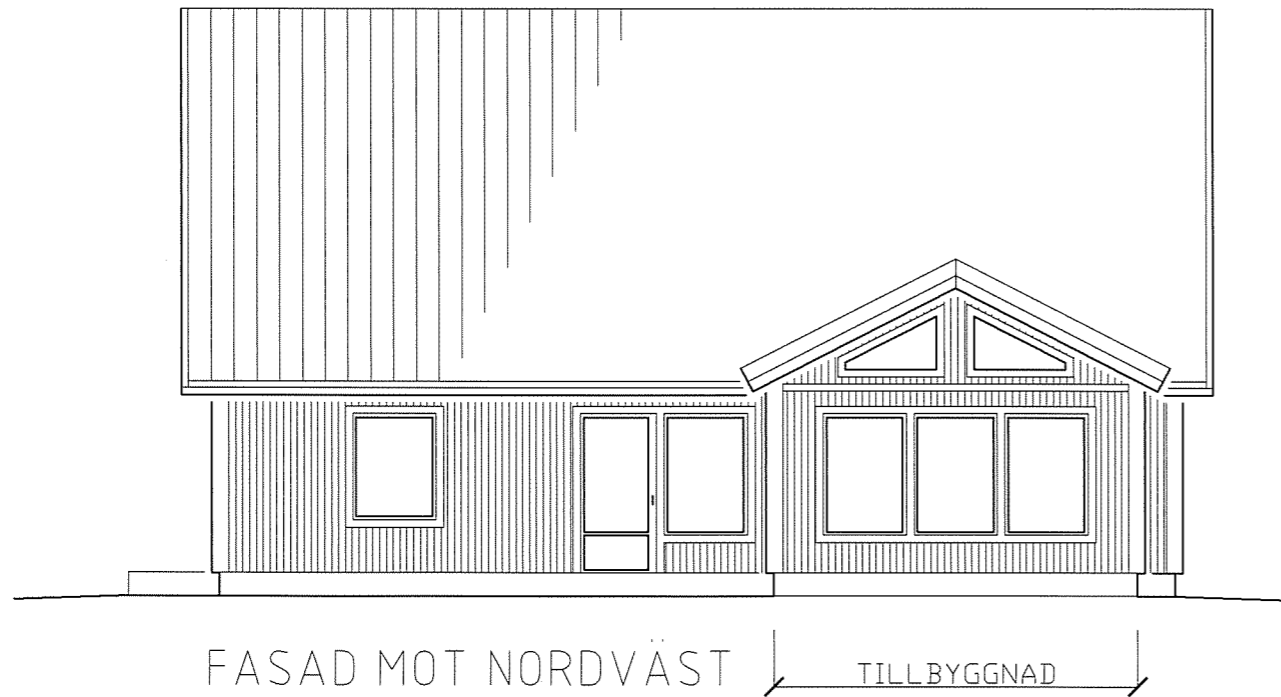

BESKRIVNING
FÄRGSÄTTNING
FASAD: VIT
TAK: SVART
LIKT BEFINTLIGT

EXEMPELRITNING

SKALA 1:100

DATUM 20XX-XX-XX	RITNING BYGGLOVSRITNING
---------------------	----------------------------

TILLBYGGNAD AV ENBOSTADSHUS
FASTIGHET 1:10, GISLAVED

SKALA 1:100	RITAD AV NAMN
----------------	------------------