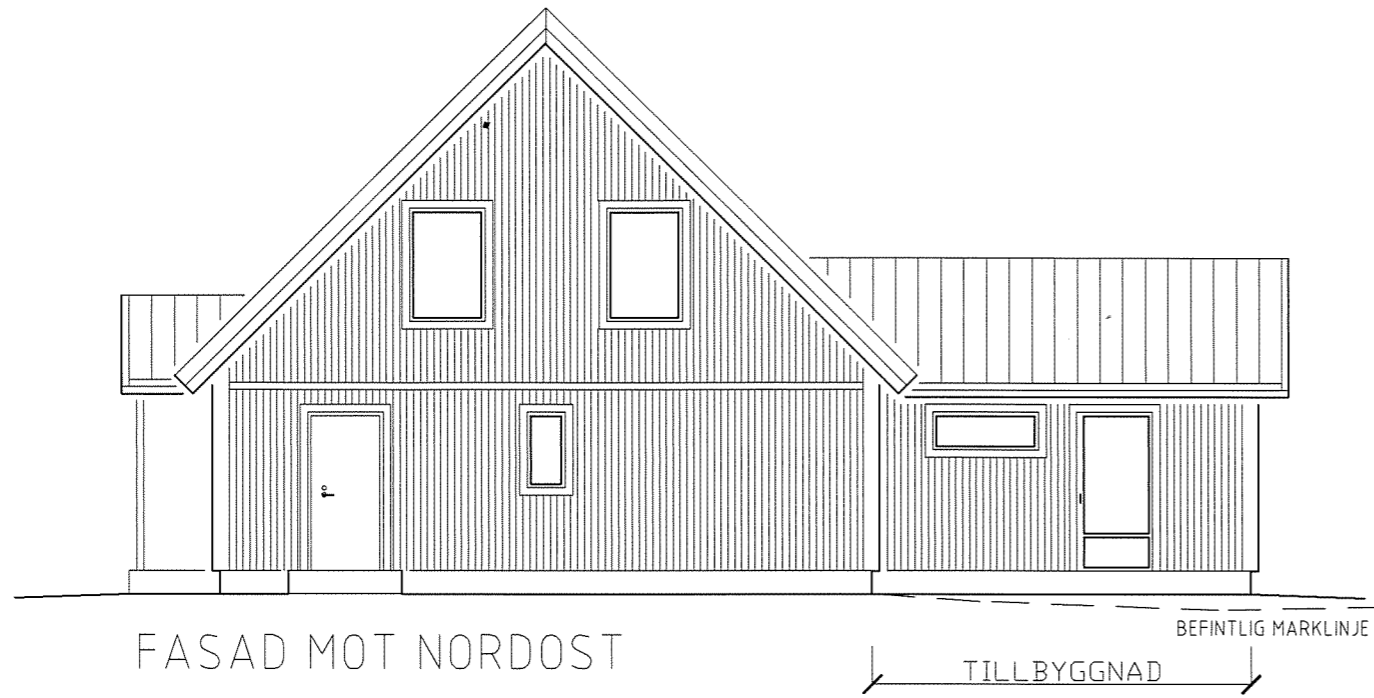

BESKRIVNING
FÄRGSÄTTNING
FASAD: VIT
TAK: SVART
LIKT BEFINTLIGT

EXEMPELRITNING

SKALA 1:100

DATUM 20XX-XX-XX	RITNING BYGGLOVSRITNING
---------------------	----------------------------

TILLBYGGNAD AV ENBOSTADSHUS
FASTIGHET 1:10, GISLAVED

SKALA 1:100	RITAD AV NAMN
----------------	------------------