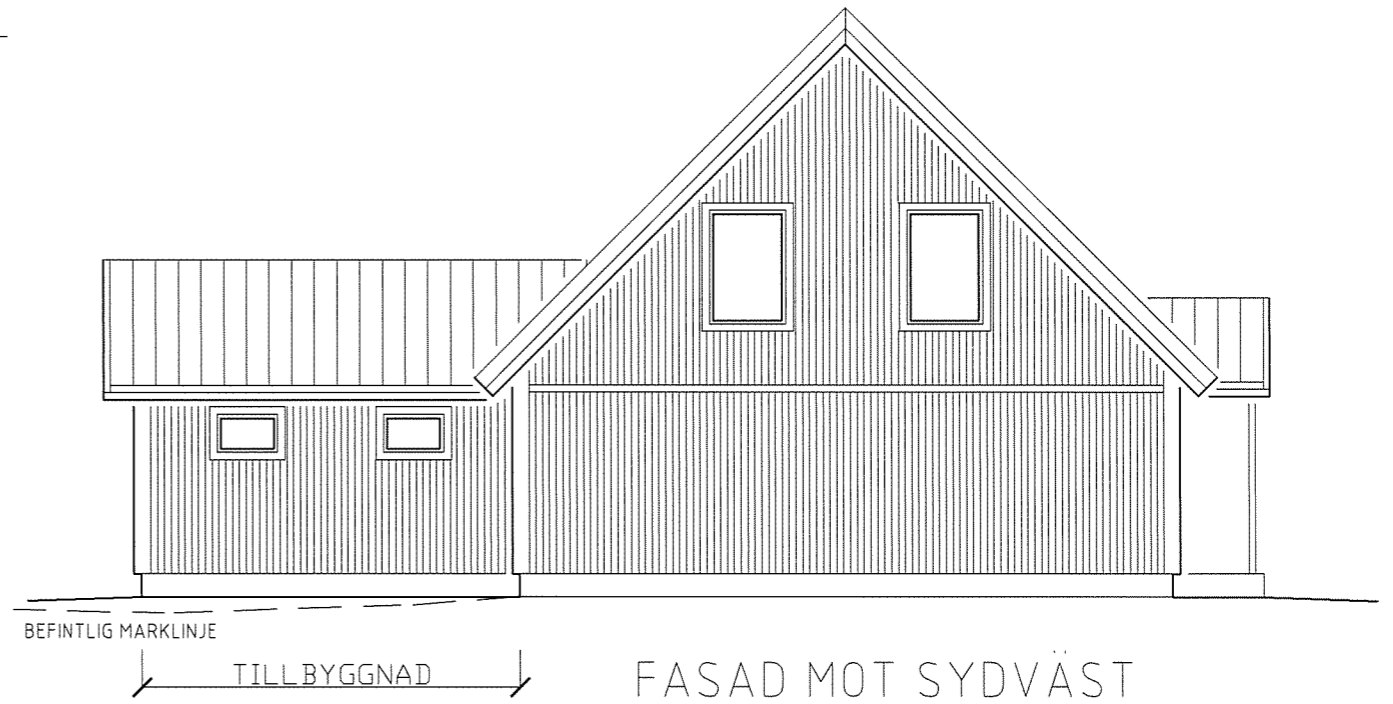

BESKRIVNING
FÄRGSÄTTNING
FASAD: VIT
TAK: SVART
LIKT BEFINTLIGT

EXEMPELRITNING

SKALA 1:100

DATUM 20XX-XX-XX	RITNING BYGGLOVSRITNING
---------------------	----------------------------

TILLBYGGNAD AV ENBOSTADSHUS
FASTIGHET 1:10, GISLAVED

SKALA 1:100	RITAD AV NAMN
----------------	------------------