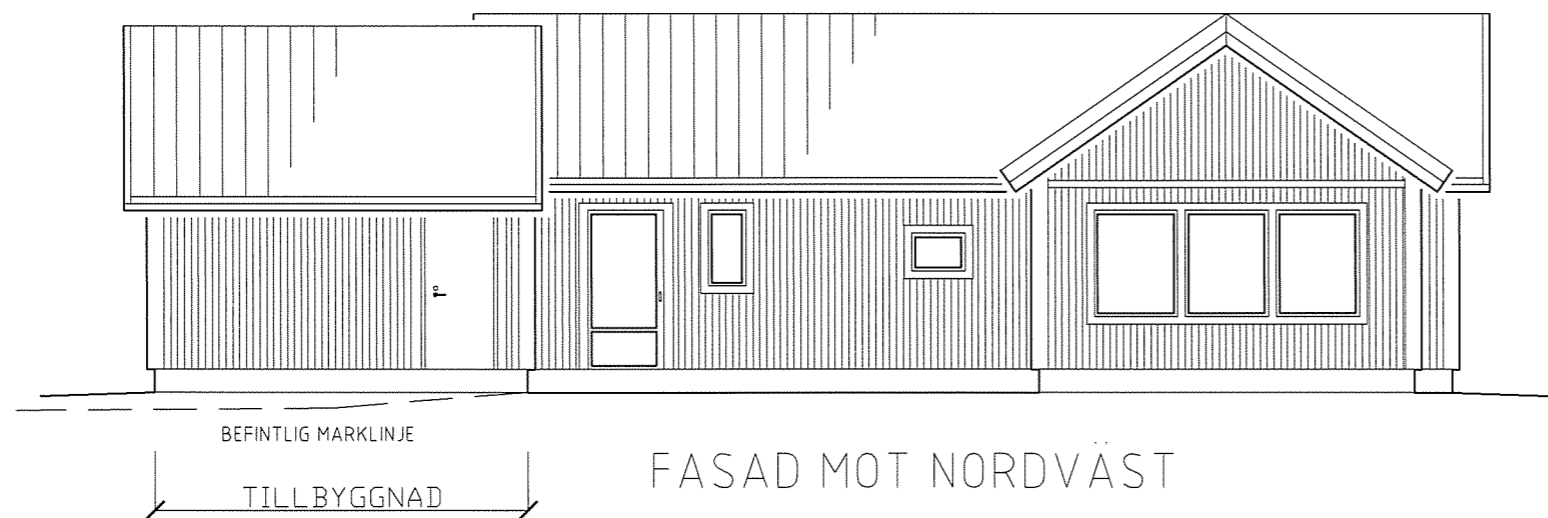

BESKRIVNING

FÄRGSÄTTNING

FASAD: VIT

TAK: SVART

LIKT BEFINTLIGT

FASAD MOT SYDOST

BEFINTLIG MARKLINJE

TILLBYGGNAD

BEFINTLIG MARKLINJE

TILLBYGGNAD

FASAD MOT NORDOST

BEFINTLIG MARKLINJE

TILLBYGGNAD

FASAD MOT NORDVÄST

EXEMPELRITNING

SKALA 1:100