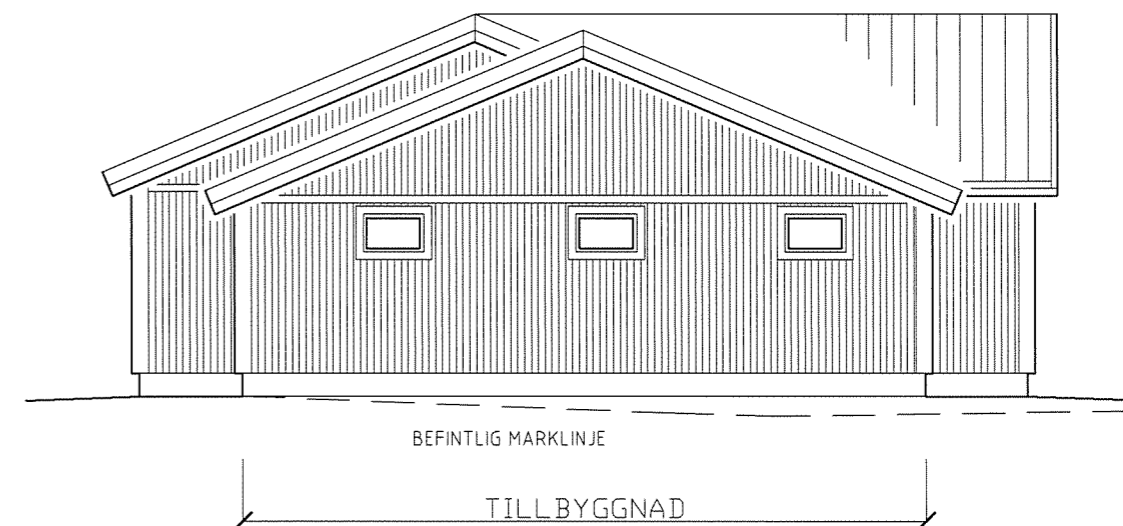

BESKRIVNING

FÄRGSÄTTNING

FASAD: VIT

TAK: SVART

LIKT BEFINTLIGT

FASAD MOT SYDOST

BEFINTLIG MARKLINJE

TILLBYGGNAD

BEFINTLIG MARKLINJE

TILLBYGGNAD

FASAD MOT NORDOST

BEFINTLIG MARKLINJE

TILLBYGGNAD

FASAD MOT NORDVÄST

EXEMPELRITNING

SKALA 1:100

DATUM 20XX-XX-XX	RITNING BYGGLOVSRITNING
TILLBYGGNAD AV ENBOSTADSHUS MED GARAGE FASTIGHET 1:10, GISLAVED	
SKALA 1:100	RITAD AV NAMN