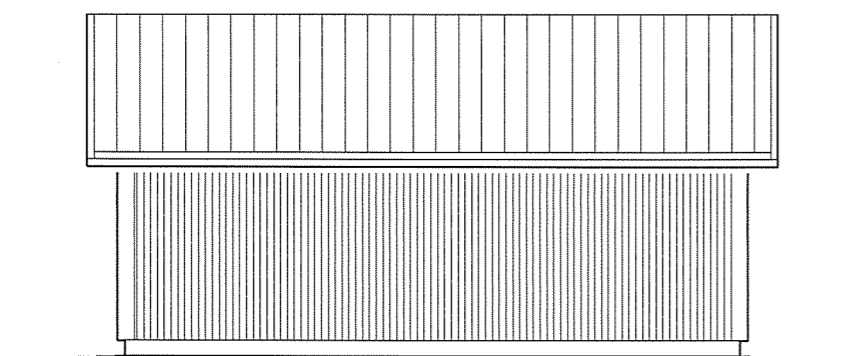

BESKRIVNING

FÄRGSÄTTNING

FASAD: VIT

TAK: SVART

FASAD MOT NORDOST

FASAD MOT NORDVÄST

PLANRITNING

FASAD MOT SYDVÄST

FASAD MOT SYDOST

SEKTION A-A

EXEMPELRITNING

SKALA 1:100

DATUM 20XX-XX-XX	RITNING BYGGLOVSRITNING
ÄNDRING AV CARPORT TILL GARAGE FASTIGHET 1:10, GISLAVED	
SKALA 1:100	RITAD AV NAMN