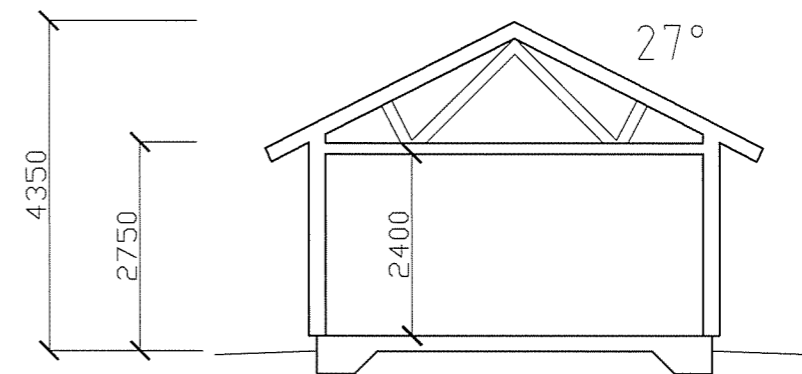

BESKRIVNING

FÄRGSÄTTNING

FASAD: VIT

TAK: SVART

FASAD MOT NORDOST

FASAD MOT NORDVÄST

PLANRITNING

FASAD MOT SYDVÄST

FASAD MOT SYDOST

SEKTION A-A

EXEMPELRITNING

SKALA 1:100

DATUM 20XX-XX-XX	RITNING BYGGLOVSRITNING
ÄNDRING AV CARPORT TILL GARAGE FASTIGHET 1:10, GISLAVED	
SKALA 1:100	RITAD AV NAMN