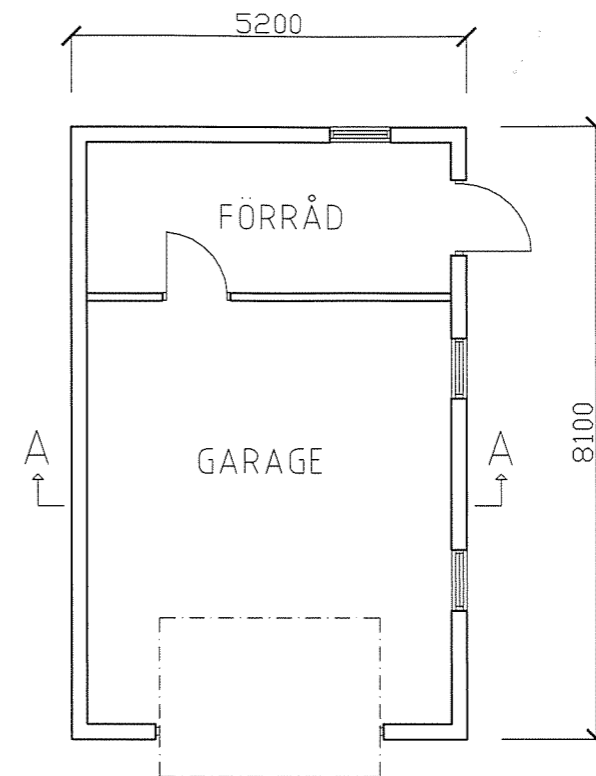

BESKRIVNING

FÄRGSÄTTNING

FASAD: VIT

TAK: SVART

FASAD MOT NORDOST

FASAD MOT NORDVÄST

PLANRITNING

FASAD MOT SYDVÄST

FASAD MOT SYDOST

SEKTION A-A

EXEMPELRITNING

SKALA 1:100

DATUM 20XX-XX-XX	RITNING BYGGLOVSRITNING
ÄNDRING AV CARPORT TILL GARAGE FASTIGHET 1:10, GISLAVED	
SKALA 1:100	RITAD AV NAMN