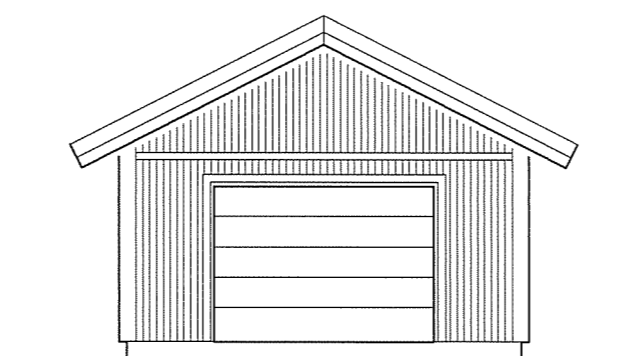

BESKRIVNING

FÄRGSÄTTNING

FASAD: VIT

TAK: SVART

FASAD MOT NORDOST

FASAD MOT NORDVÄST

PLANRITNING

FASAD MOT SYDVÄST

FASAD MOT SYDOST

SEKTION A-A

EXEMPELRITNING

SKALA 1:100

DATUM 20XX-XX-XX	RITNING BYGGLOVSRITNING
ÄNDRING AV CARPORT TILL GARAGE FASTIGHET 1:10, GISLAVED	
SKALA 1:100	RITAD AV NAMN