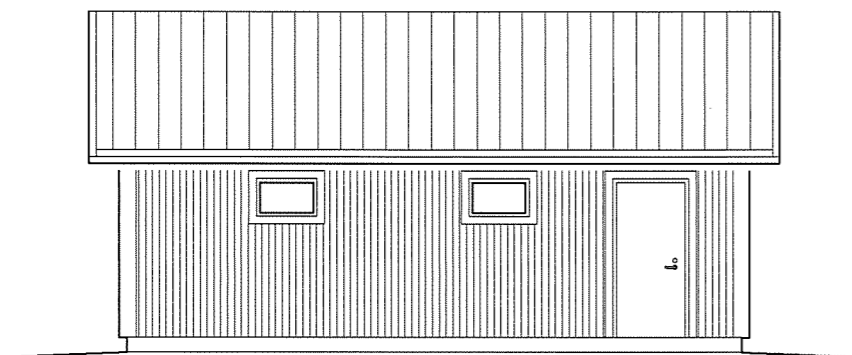

BESKRIVNING

FÄRGSÄTTNING

FASAD: VIT

TAK: SVART

FASAD MOT NORDOST

FASAD MOT NORDVÄST

PLANRITNING

FASAD MOT SYDVÄST

FASAD MOT SYDOST

SEKTION A-A

EXEMPELRITNING

SKALA 1:100

DATUM 20XX-XX-XX	RITNING BYGGLOVSRITNING
ÄNDRING AV CARPORT TILL GARAGE FASTIGHET 1:10, GISLAVED	
SKALA 1:100	RITAD AV NAMN