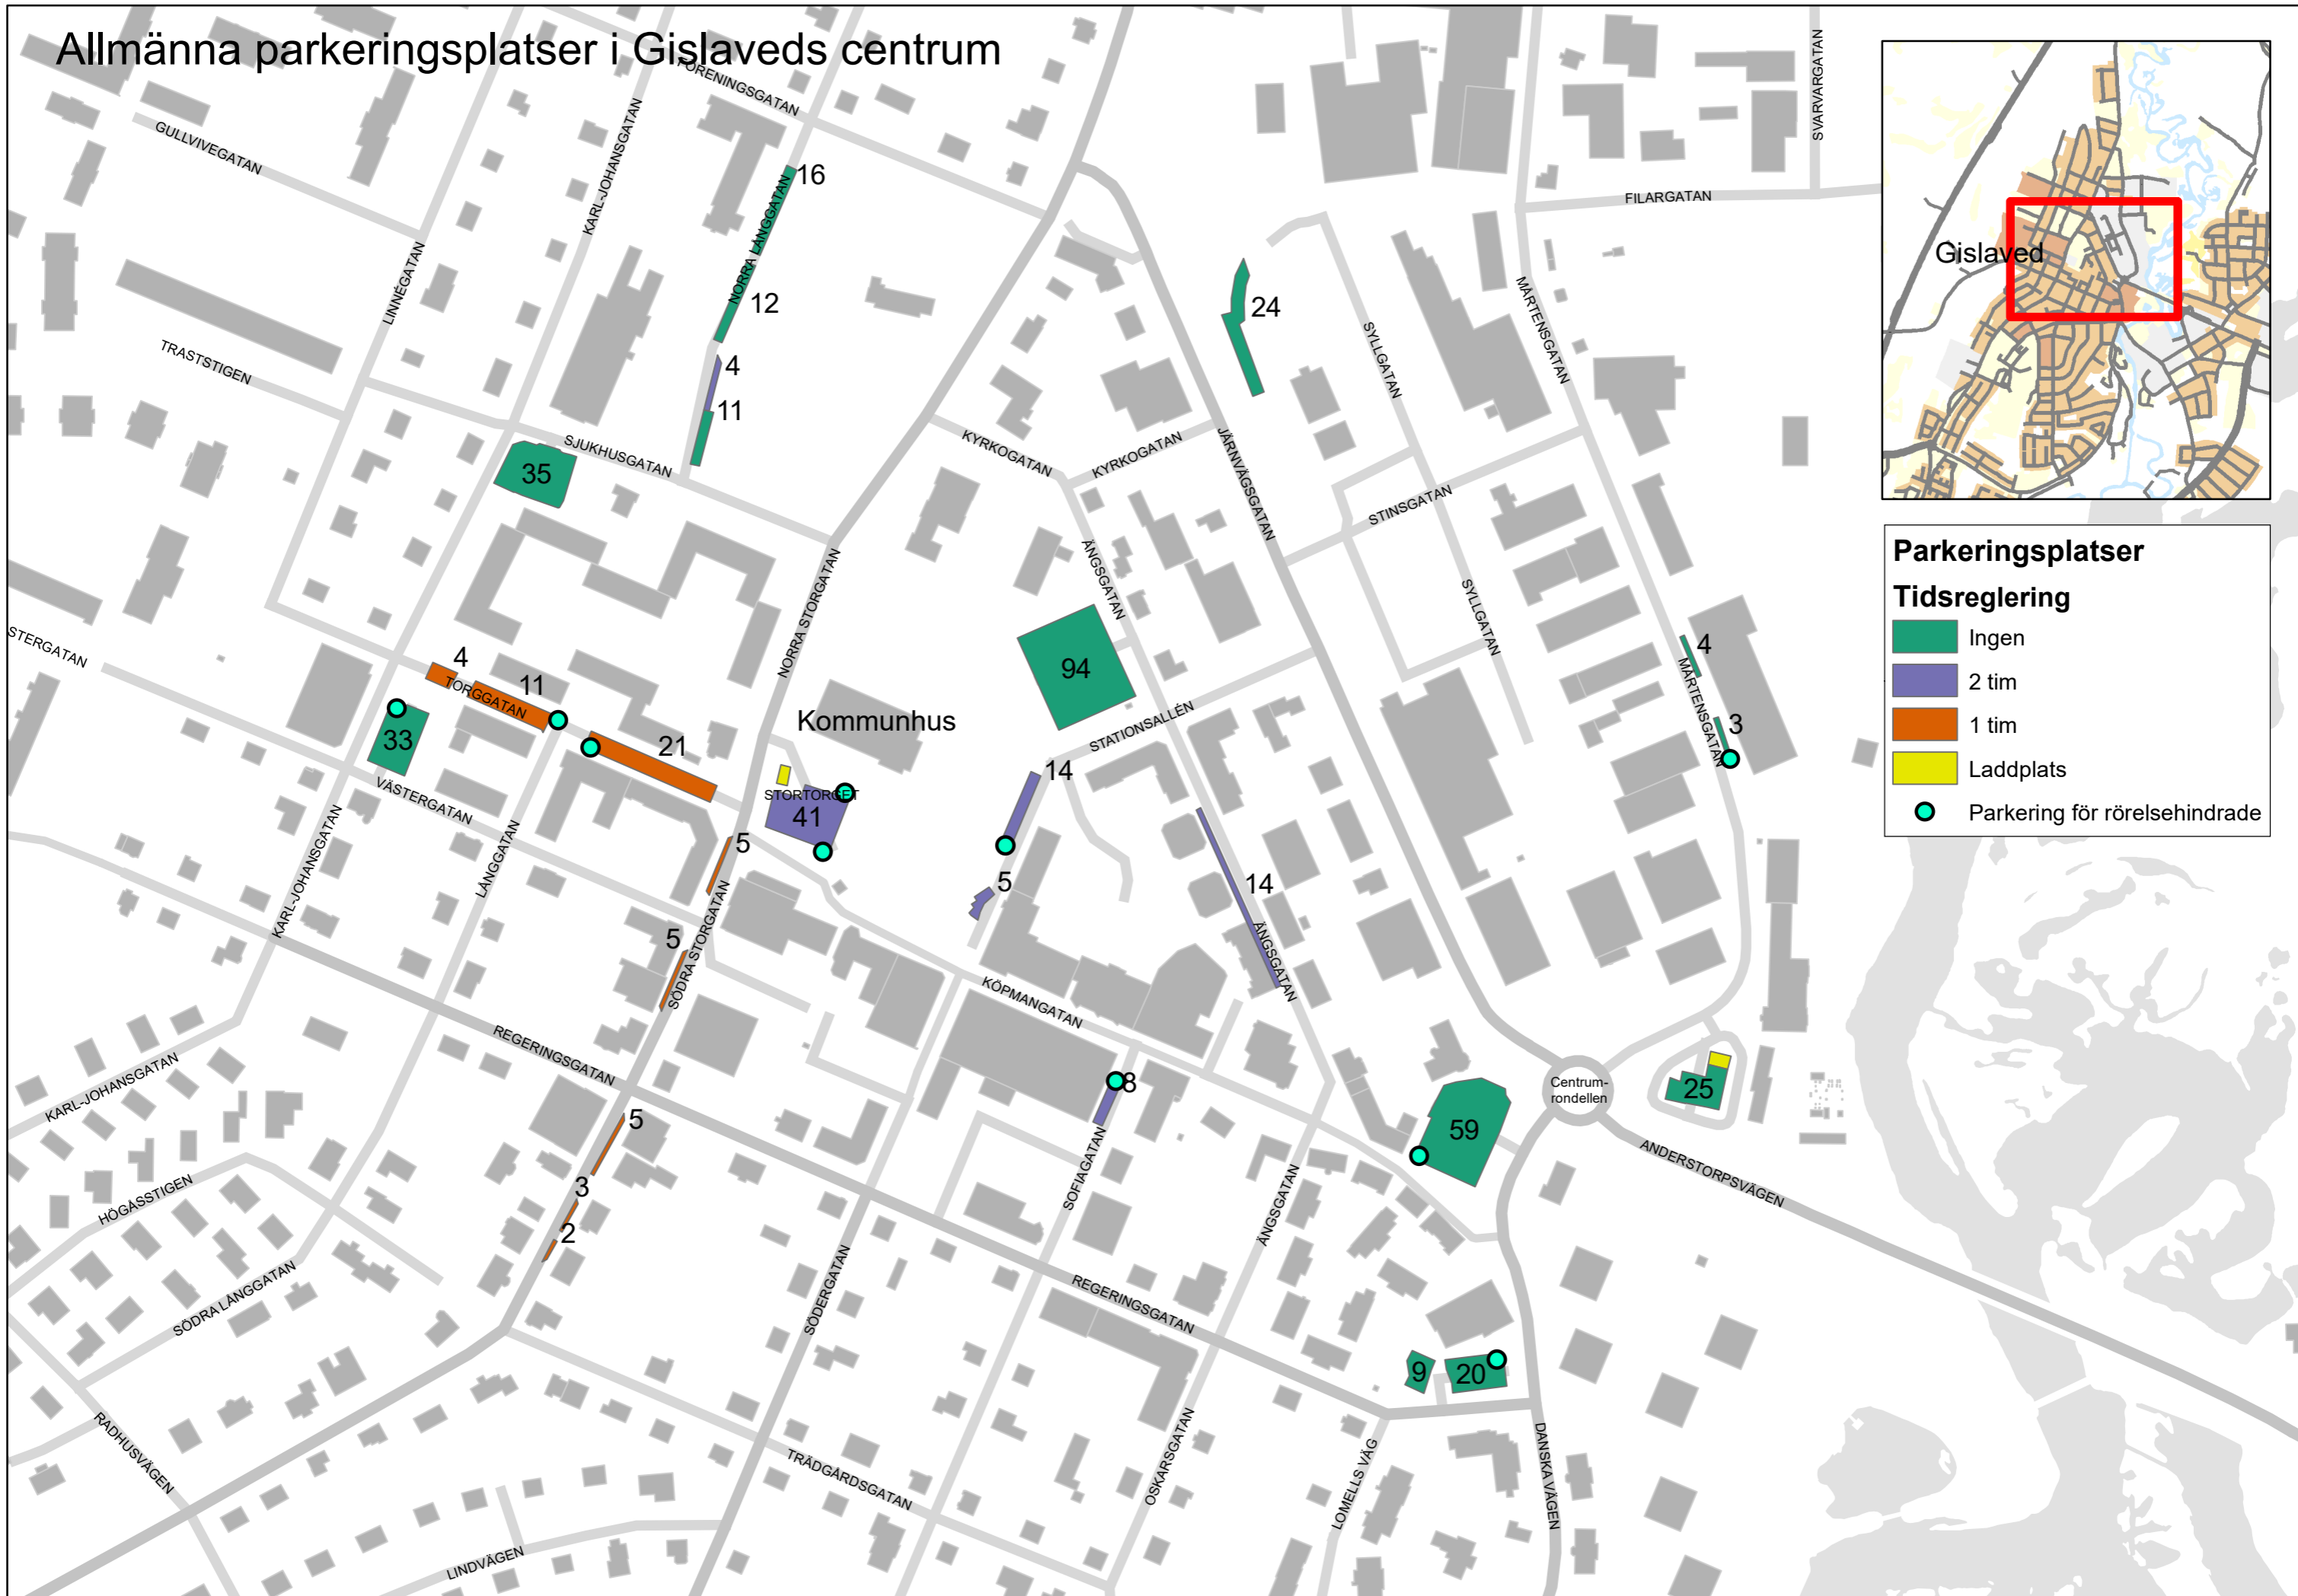

Allmänna parkeringsplatser i Gislaveds centrum

Parkeringsplatser

Tidsreglering

- Ingen
- 2 tim
- 1 tim
- Laddplats
- Parkering för rörelsehindrade